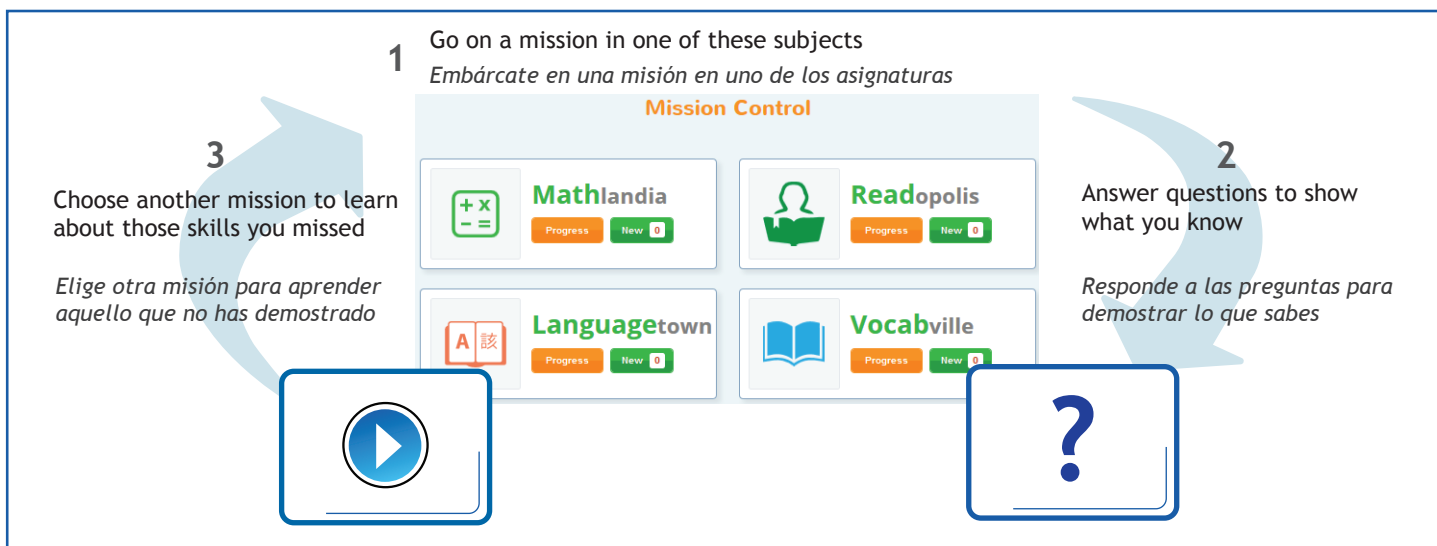

Learning is a journey—let’s explore! *El aprendizaje es un viaje—¡vamos a explorar!*

Dear Families,

Your student will be using a website called MAP Skills™ to help master the skills needed in class. Here’s how it works:

Queridas Familias,

Su estudiante va a utilizar un sitio web llamado MAP Skills™ que le ayudará a adquirir los conocimientos y habilidades necesarios para trabajar en clase. Así es como funciona:

To start MAP Skills:

1. Use a computer and browser from the choices below
2. Open <https://skillsnav.mapnwea.org>
3. Use the log-in given by your teacher

Para iniciar MAP Skills:

1. Utiliza un ordenador y navegador de acuerdo a las opciones a continuación
2. Abre <https://skillsnav.mapnwea.org>
3. Ingresa el nombre de usuario y contraseña que te ha dado el profesor

Computers:

- Windows (7, 8, or 8.1)
- Mac (OS® X 10.8, .9, .10, or .11)
- iPad 2 or higher with iOS 8 or 9
- Chromebook

Browsers:

- Safari 6.2 min, 9 max
- Firefox 45 or higher
- Chrome 41 or higher

My Log-in:

Username:

Password:

Measures of Academic Progress and MAP are registered trademarks; and MAP Skills and MAP Growth are trademarks of NWEA in the United States and other countries. The names of other companies and their products mentioned in this documentation are the trademarks of their respective owners.